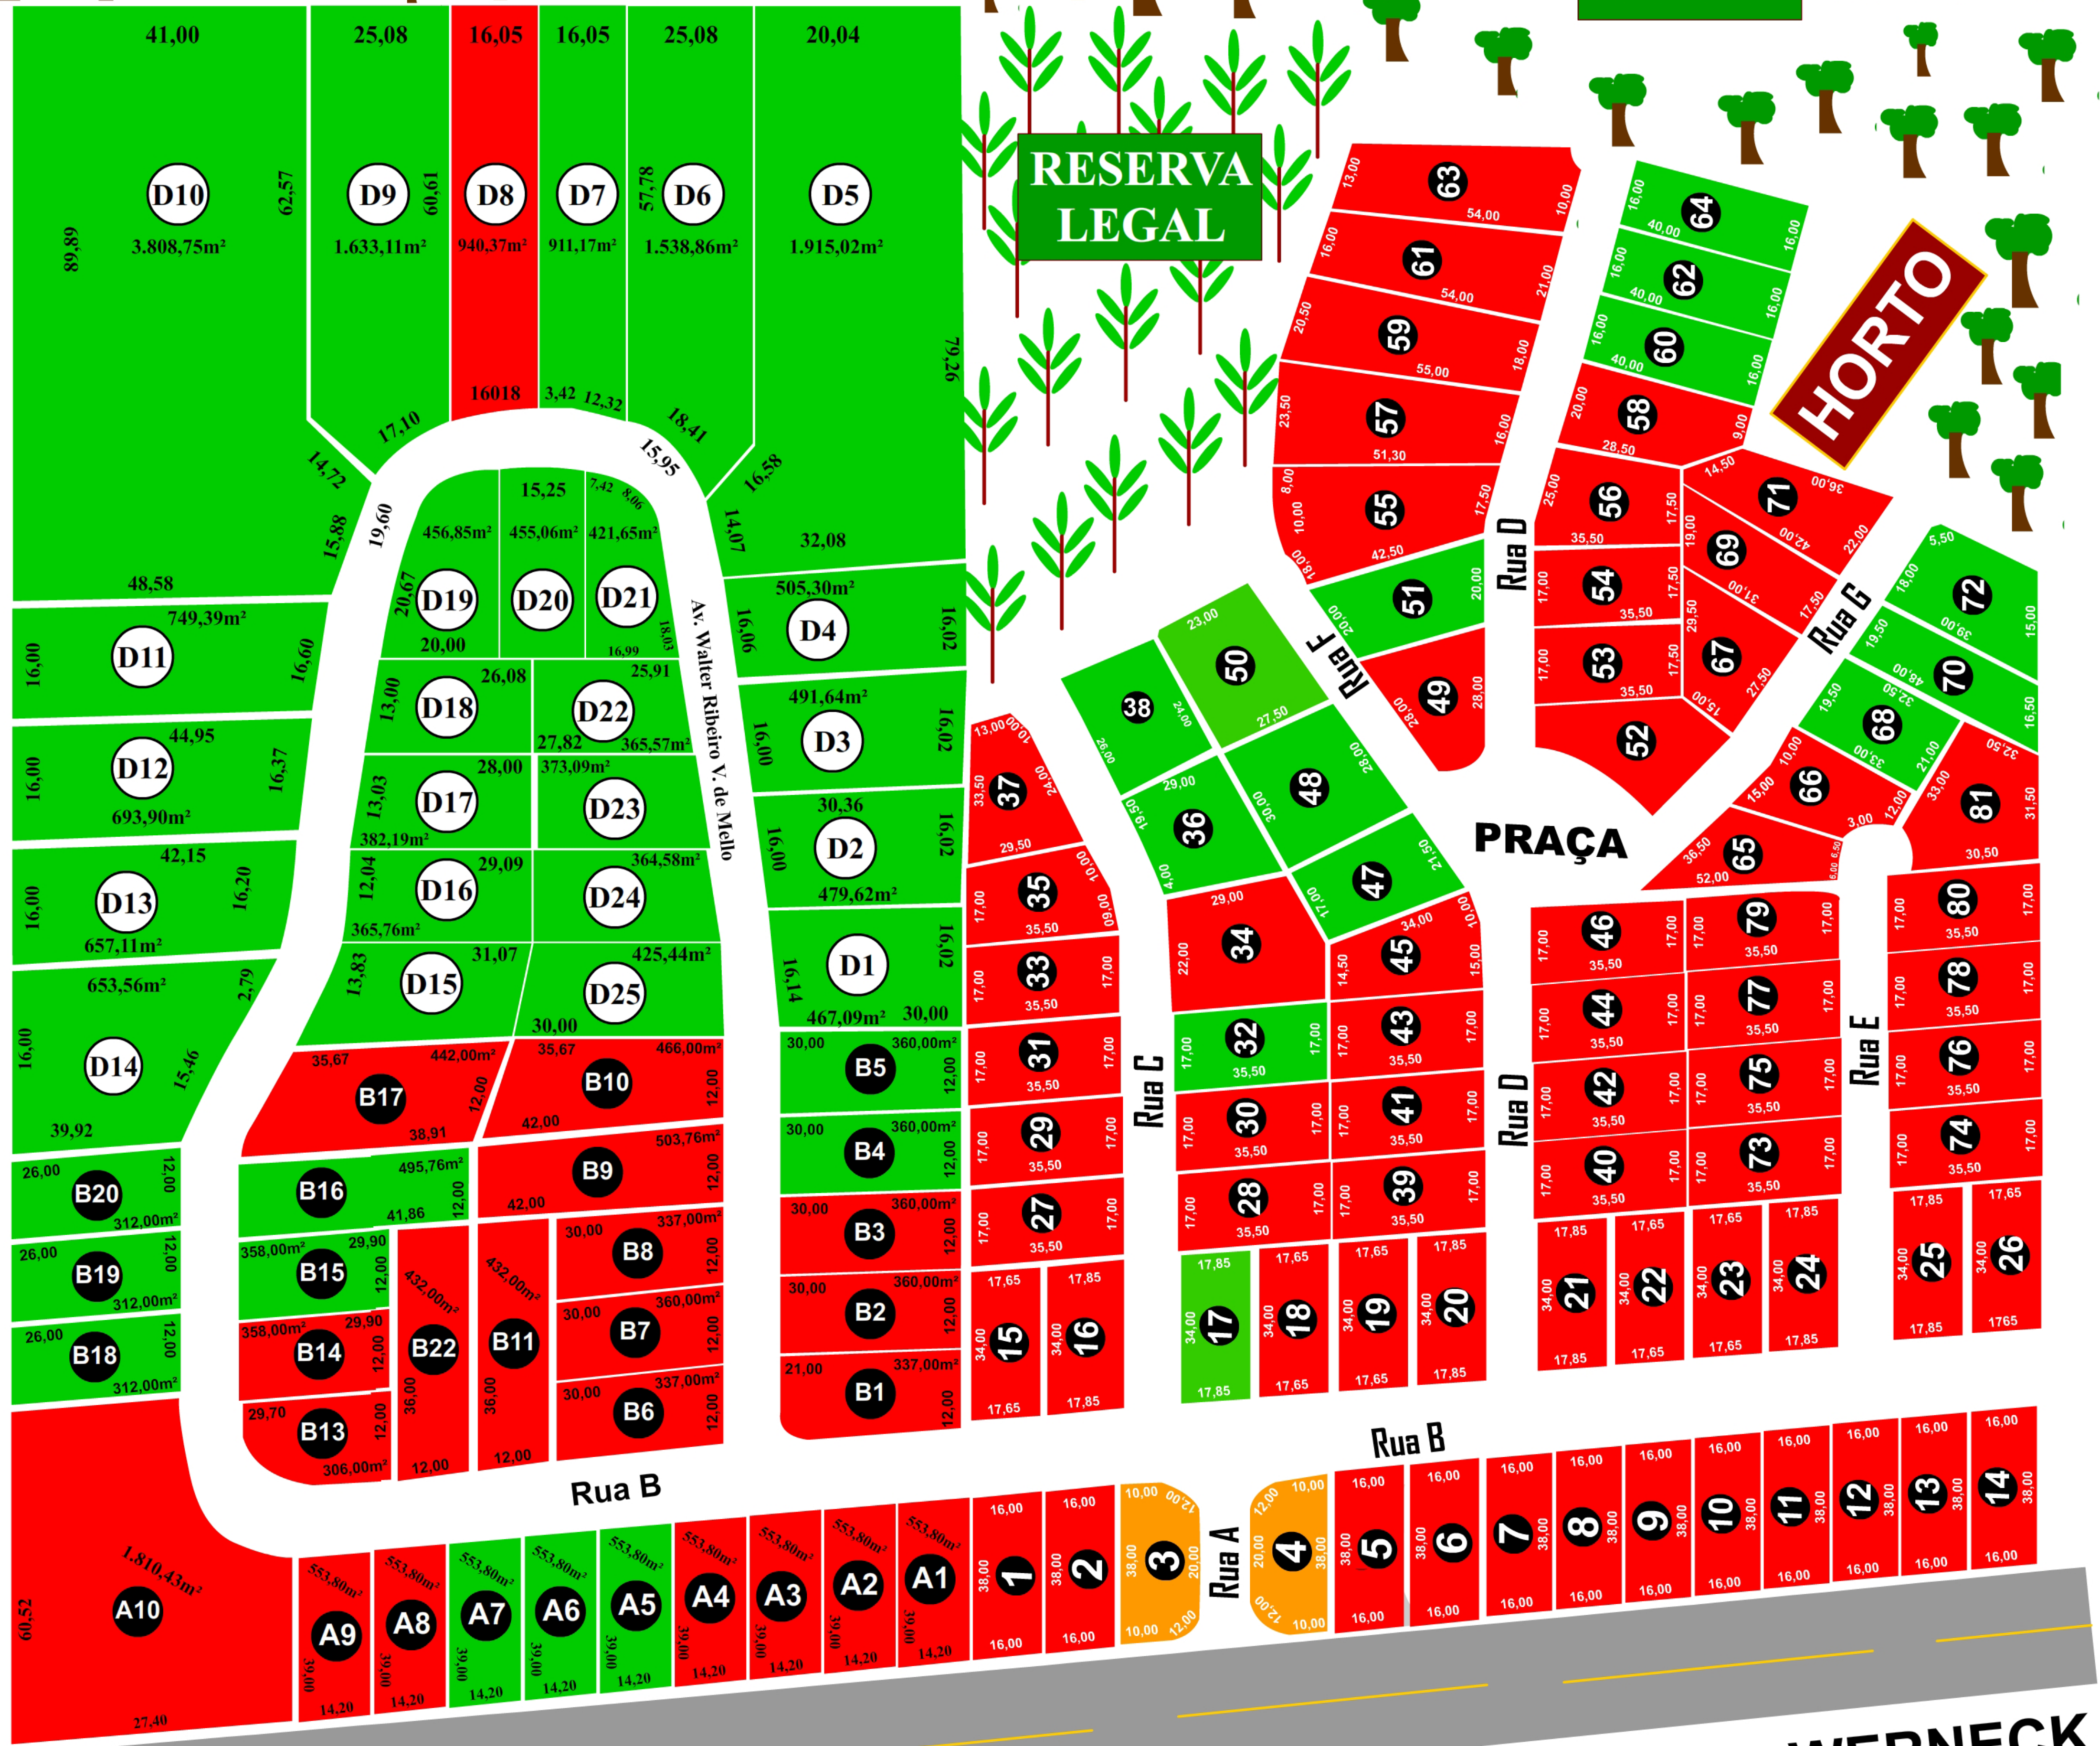

CEDAE

RESERVA LEGAL

HORTO

PRAÇA

PARAÍBA DO SUL

Nº 3355

WERNECK

■ VENDIDOS
 ■ DISPONÍVEIS
 ■ RESERVADO